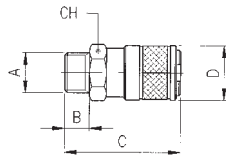

111SW

PRESA SENZA OTTURATORE CON ATTACCO MASCHIO - MALE SOCKET WITHOUT SHUTTER

A	B	C	D	CH	Conf. Pack.
1/8	6	35.5	18	16	10
1/4	8	37.5	18	16	10