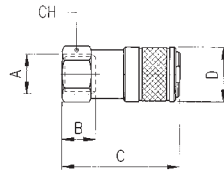

112SW

PRESA SENZA OTTURATORE CON ATTACCO FEMMINA - FEMALE SOCKET WITHOUT SHUTTER

A	B	C	D	CH	Conf. Pack.
1/8	7.5	35	18	16	10
1/4	11	38.5	18	16	10