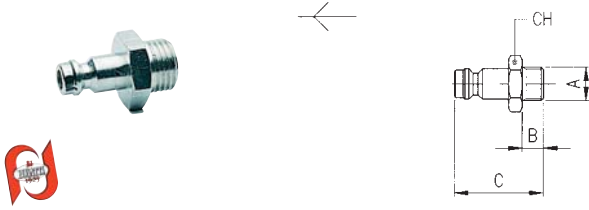

211

INNESTO CON ATTACCO MASCHIO - MALE PLUG

A	B	C	D	CH	Conf. Pack.
1/8	6	26	-	14	25
1/4	8	28.5	-	17	25
3/8	9	29.5	-	19	25