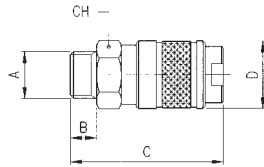

# 121

PRESA CON ATTACCO MASCHIO - MALE SOCKET

A	B	C	D	CH	Conf. Pack.
<b>1/4</b>	8	53	24	21	10
<b>3/8</b>	9	54	24	21	10
<b>1/2</b>	10	55	24	24	10