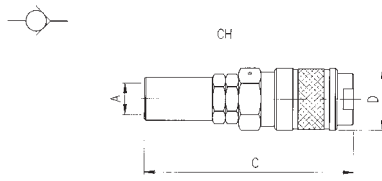

126

PRESA CON PORTAGOMMA - SOCKET FOR RUBBER HOSE

A	B	C	D	CH	Conf. Pack.
14/6	-	72	24	21	10
17/8	-	72	24	21	10
19/10	-	72	24	21	10