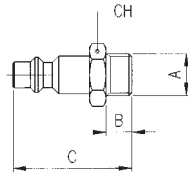

221

INNESTO CON ATTACCO MASCHIO - MALE PLUG

A	B	C	D	CH	Conf. Pack.
1/4	8	36.5	-	17	25
3/8	9	37.5	-	19	25
1/2	10	39	-	24	25