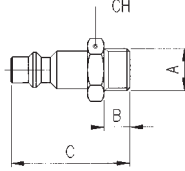

# 221AC

INNESTO IN AVP CON ATTACCO MASCHIO - AVP MALE PLUG

**ACCIAIO  
STEEL**

A	B	C	D	CH	Conf. Pack.
<b>1/4</b>	8	36.5	-	17	25
<b>3/8</b>	9	37.5	-	19	25
<b>1/2</b>	10	39	-	24	25