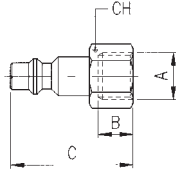

222AC

INNESTO IN AVP CON ATTACCO FEMMINA - AVP FEMALE PLUG

**ACCIAIO
STEEL**

A	B	C	D	CH	Conf. Pack.
1/4	11	36.5	-	17	25
3/8	11.5	37	-	19	25
1/2	14	39.5	-	24	25