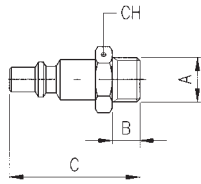

251

INNESTO CON ATTACCO MASCHIO - MALE PLUG

A	B	C	D	CH	Conf. Pack.
1/4	8	38	-	17	25
3/8	9	39	-	19	25
1/2	10	40.5	-	24	25