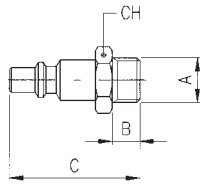

251AC

INNESTO IN AVP CON ATTACCO MASCHIO - AVP MALE PLUG

**ACCIAIO
STEEL**

A	B	C	D	CH	Conf. Pack.
1/4	8	38	-	17	25
3/8	9	39	-	19	25
1/2	10	40.5	-	24	25