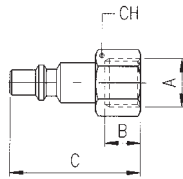

252

INNESTO CON ATTACCO FEMMINA - FEMALE PLUG

A	B	C	D	CH	Prezzo Price	Conf. Pack.
1/4	11	38	-	17	1.140 / 0.59	25
3/8	11.5	38.5	-	19	1.310 / 0.68	25
1/2	14	41	-	24	1.920 / 0.99	25