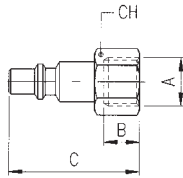

252AC

INNESTO IN AVP CON ATTACCO FEMMINA - AVP FEMALE PLUG

**ACCIAIO
STEEL**

A	B	C	D	CH	Prezzo Price	Conf. Pack.
1/4	11	38	-	17	1.140 / 0.59	25
3/8	11.5	38.5	-	19	1.310 / 0.68	25
1/2	14	41	-	24	1.920 / 0.99	25