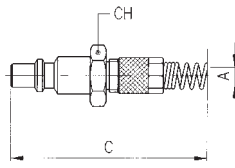

# 253

INNESTO CON ATTACCO A CALZAMENTO CON MOLLA - COMPRESSION PLUG WITH SPRING

A	B	C	D	CH	Prezzo Price	Conf. Pack.
<b>6/4</b>	-	124.5	-	13	2.000 / 1.03	25
<b>8/6</b>	-	130	-	13	2.080 / 1.07	25
<b>10/8</b>	-	137.5	-	14	2.330 / 1.20	25
<b>12/10</b>	-	143	-	16	2.330 / 1.20	25