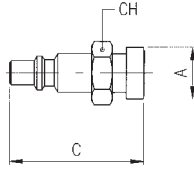

# 257

INNESTO CON ATTACCO A BAIONETTA / BAYONET PLUG

A	B	C	D	CH	Conf. Pack.
15	-	38,5	-	15	25