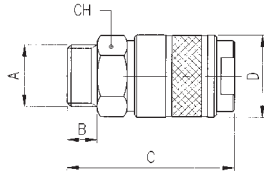

# 131

PRESA CON ATTACCO MASCHIO - MALE SOCKET

A	B	C	D	CH	Conf. Pack.
<b>3/8</b>	9	56	28	24	10
<b>1/2</b>	10	56	28	24	10