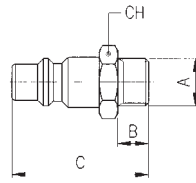

231

INNESTO CON ATTACCO MASCHIO - MALE PLUG

A	B	C	D	CH	Conf. Pack.
3/8	9	40	-	19	25
1/2	10	41.5	-	24	25