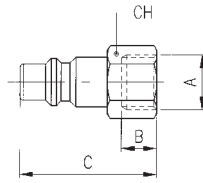

232

INNESTO CON ATTACCO FEMMINA - FEMALE PLUG

A	B	C	D	CH	Conf. Pack.
3/8	11.5	39.5	-	20	25
1/2	14	42	-	24	25