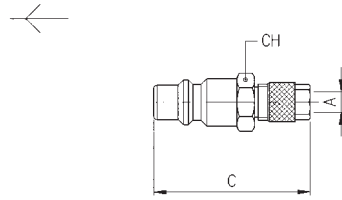

234

INNESTO CON ATTACCO A CALZAMENTO - COMPRESSION PLUG

A	B	C	D	CH	Prezzo Price	Conf. Pack.
10/8	-	46	-	16	1.920 / 0.99	25
12/10	-	47.5	-	16	2.080 / 1.07	10