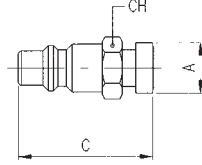

237

INNESTO CON ATTACCO A BAIONETTA - BAYONET PLUG

A	B	C	D	CH	Conf. Pack.
15	-	39.5	-	16	25