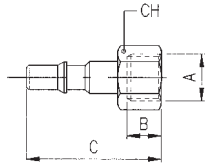

# 242 AC

INNESTO IN AVP CON ATTACCO FEMMINA - AVP FEMALE PLUG

**ACCIAIO  
STEEL**

A	B	C	D	CH	Conf. Pack.
<b>1/4</b>	11	41.5	-	17	25