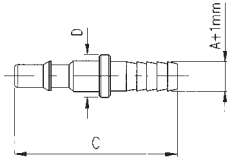

# 245

INNESTO CON PORTAGOMMA A RESCA - PLUG WITH REST FOR RUBBER HOSE

A	B	C	D	CH	Conf. Pack.
<b>6</b>	-	48	10	-	25
<b>8</b>	-	51	12	-	25
<b>10</b>	-	51	14	-	25
<b>12</b>	-	51	16	-	25