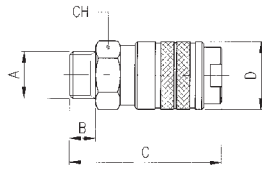

161

PRESA CON ATTACCO MASCHIO - MALE SOCKET

A	B	C	D	CH	Conf. Pack.
1/4	8	50	24	21	10
3/8	9	54	24	21	10
1/2	10	55	24	24	10