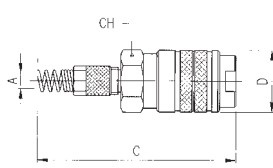

163

PRESA CON ATTACCO A CALZAMENTO CON MOLLA - COMPRESSION SOCKET WITH SPRING

A	B	C	D	CH	Conf. Pack.
6/4	-	138	24	21	10
8/6	-	143.5	24	21	10
10/8	-	151	24	21	10
12/10	-	161.5	24	21	10