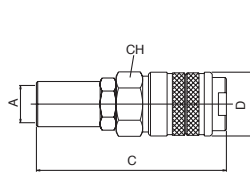

166

PRESA CON PORTAGOMMA - SOCKET FOR RUBBER HOSE

A	B	C	D	ØH	Conf. Pack.
14/6	-	80	24	21	10
17/8	-	84	24	21	10
19/10	-	85	24	24	10