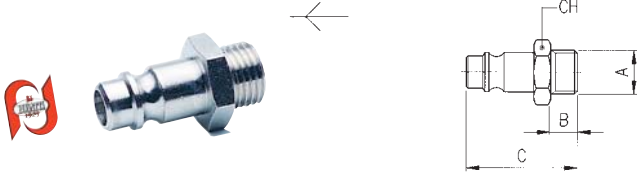

261

INNESTO CON ATTACCO MASCHIO - MALE PLUG

A	B	C	D	CH	Conf. Pack.
1/4	8	33	-	17	25
3/8	9	34	-	19	25
1/2	10	35.5	-	24	25