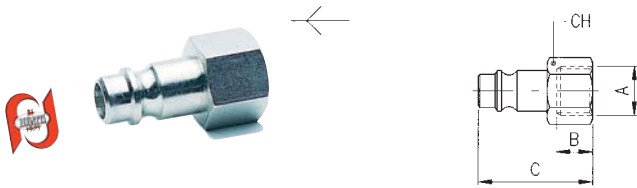

262

INNESTO CON ATTACCO FEMMINA - FEMALE PLUG

A	B	C	D	CH	Prezzo Price	Conf. Pack.
1/4	11	33	-	17	1.160 / 0.60	25
3/8	11.5	33.5	-	19	1.310 / 0.68	25
1/2	14	36	-	24	1.900 / 0.98	25