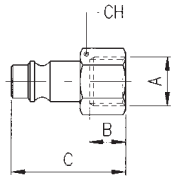

262AC

INNESTO IN AVP CON ATTACCO FEMMINA - AVP FEMALE PLUG

**ACCIAIO
STEEL**

A	B	C	D	CH	Prezzo Price	Conf. Pack.
1/4	11	33	-	17	1.160 / 0.60	25
3/8	11.5	33.5	-	19	1.310 / 0.68	25
1/2	14	36	-	24	1.900 / 0.98	25