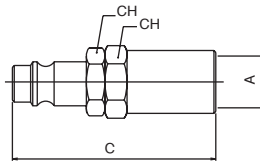

266

INNESTO CON PORTAGOMMA - PLUG FOR RUBBER HOSE

A	B	C	CH1	CH2	Conf. Pack.
14/6	-	55	15	17	25
17/8	-	55	15	20	25
19/10	-	55	15	22	25