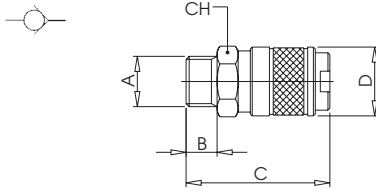

181

PRESA CON ATTACCO MASCHIO PER INNESTI OTTURATI - MALE SOCKET FOR SHUTTER PLUG

A	B	C	D	CH	Conf. Pack.
1/8	6	35.5	18	16	10
1/4	8	37.5	18	16	10
3/8	9	38.5	18	19	10