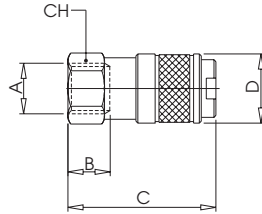

# 182

PRESA CON ATTACCO FEMMINA PER INNESTI OTTURATI - FEMALE SOCKET FOR SHUTTER PLUG

A	B	C	D	CH	Conf. Pack.
1/8	7.5	35	18	16	5 10
1/4	11	38.5	18	16	10
3/8	11.5	39	18	19	10