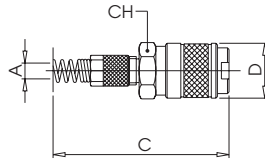

183

PRESA CON ATTACCO A CALZAMENTO CON MOLLA PER INNESTI OTTURATI - COMPRESSION SOCKET WITH NUT AND SPRING FOR SHUTTER PLUG

A	B	C	D	CH	Prezzo Price	Conf. Pack.
6/4	-	124	18	16	5.910 / 3.05	10
8/6	-	129.5	18	16	5.990 / 3.09	10