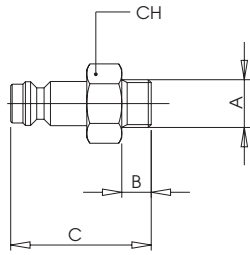

# 281

INNESTO OTTURATO CON ATTACCO MASCHIO - MALE SHUTTER PLUG

A	B	C	D	CH	Conf. Pack.
1/8	6	29.5	-	14	25
1/4	8	31.5	-	17	25
3/8	9	32.5	-	19	25

**UTILIZZARE SOLO CON PRESE PER INNESTI OTTURATI  
USING ONLY WITH SOCKET FOR SHUTTER PLUG**