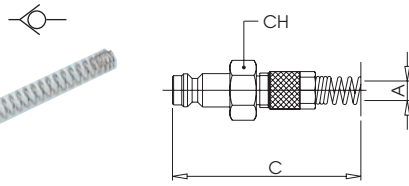

# 283

**INNESTO OTTURATO CON ATTACCO A CALZAMENTO CON MOLLA - COMPRESSION SHUTTER PLUG WITH NUT AND SPRING**

A	B	C	D	CH	Conf. Pack.
<b>6/4</b>	-	118.5	-	12	25
<b>8/6</b>	-	122	-	12	25

**UTILIZZARE SOLO CON PRESE PER INNESTI OTTURATI  
USING ONLY WITH SOCKET FOR SHUTTER PLUG**