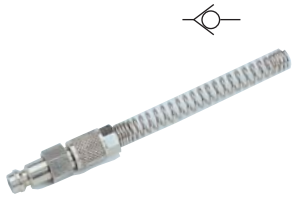

# 283

**INNESTO OTTURATO CON ATTACCO A CALZAMENTO CON MOLLA - COMPRESSION SHUTTER PLUG WITH NUT AND SPRING**

A	B	C	D	CH	Conf. Pack.
<b>6/4</b>	-	118.5	-	12	25
<b>8/6</b>	-	122	-	12	25

**UTILIZZARE SOLO CON PRESE PER INNESTI OTTURATI  
USING ONLY WITH SOCKET FOR SHUTTER PLUG**