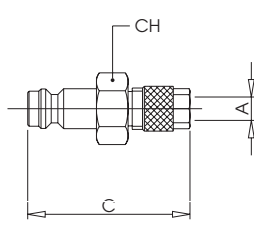

# 284

INNESTO OTTURATO CON ATTACCO A CALZAMENTO - COMPRESSION SHUTTER PLUG

A	B	C	D	CH	Conf. Pack.
6/4	-	36.5	-	12	25
8/6	-	36.5	-	12	25

**UTILIZZARE SOLO CON PRESE PER INNESTI OTTURATI  
USING ONLY WITH SOCKET FOR SHUTTER PLUG**