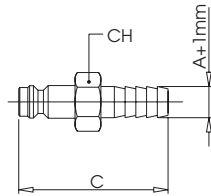

285

INNESTO OTTURATO CON ATTACCO PORTAGOMMA A RESCA - SHUTTER PLUG WITH REST FOR RUBBER HOSE

A	B	C	D	CH	Conf. Pack.
4	-	43.5	-	11	25
6	-	43.5	-	11	25
8	-	43.5	-	13	25

**UTILIZZARE SOLO CON PRESE PER INNESTI OTTURATI
USING ONLY WITH SOCKET FOR SHUTTER PLUG**