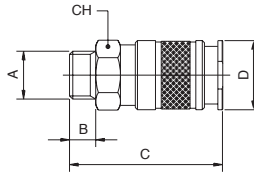

191

PRESA CON ATTACCO MASCHIO - MALE SOCKET

A	B	C	D	CH	Conf. Pack.
1/4	8	49	24	21	10
3/8	9	50	24	21	10
1/2	10	51	24	24	10