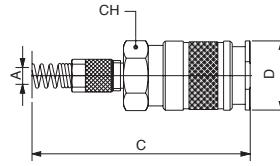

# 193

PRESA CON ATTACCO A CALZAMENTO CON MOLLA - COMPRESSION SOCKET WITH SPRING

A	B	C	D	CH	Conf. Pack.
6/4	-	138	24	21	10
8/6	-	144.5	24	21	10
10/8	-	153.5	24	21	10
12/10	-	159	24	21	10