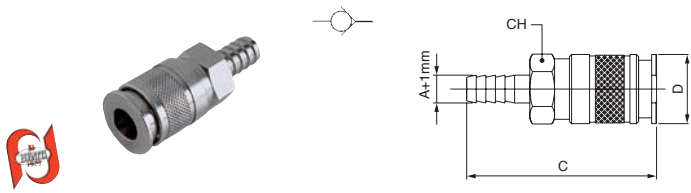

# 195

PRESA CON PORTAGOMMA A RESCA - SOCKET WITH REST FOR RUBBER HOSE

A	B	C	D	CH	Conf. Pack.
<b>6</b>	-	61	24	21	10
<b>8</b>	-	61	24	21	10
<b>10</b>	-	61	24	21	10
<b>12</b>	-	61	24	21	10