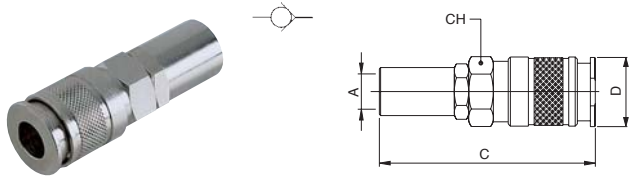

196

PRESA CON PORTAGOMMA - SOCKET FOR RUBBER HOSE

A	B	C	D	CH	Conf. Pack.
14/6	-	71	24	21	10
17/8	-	71	24	21	10
19/10	-	71	24	21	10