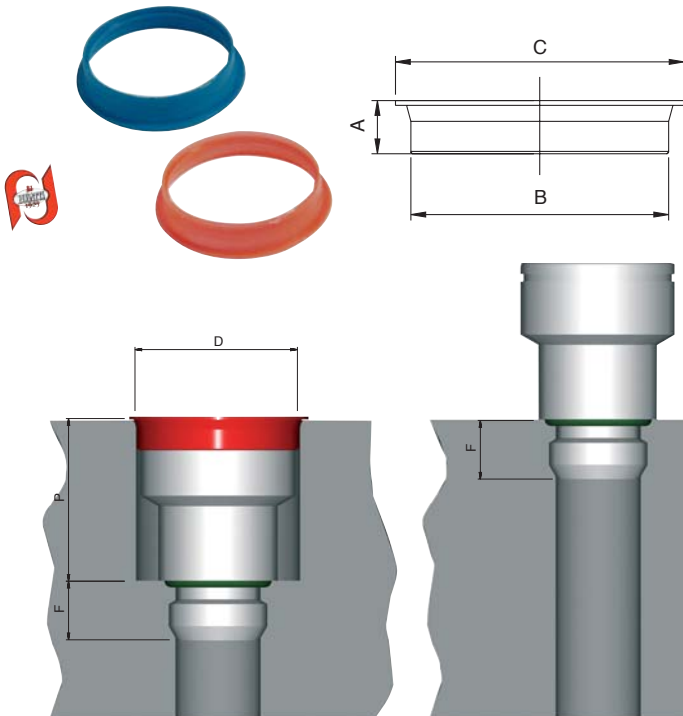

# 513

ANELLO DI RICONOSCIMENTO - IDENTIFICATION RING

CODICE CODE	COLORE COLOR	A	B	C	Conf. Pack.
<b>00513RO</b>	ROSSO / RED	4.5	22	24.5	25
<b>00513BL</b>	BLU / BLUE	4.5	22	24.5	25

**Dimensioni sede per presa 511**  
Seat dimensions for 511 socket

Misura / Size	D	P	F
<b>1/8</b>	22	22	6
<b>1/4</b>	22	21.5	8
<b>3/8</b>	22	21.5	9

**Dimensioni sede per presa 521**  
Seat dimensions for 521 socket

Misura / Size	D	P	F
<b>3/8</b>	33	29	9
<b>1/2</b>	33	28.5	10