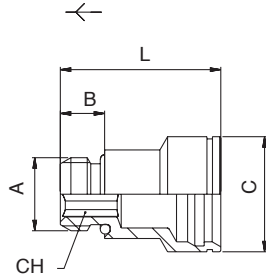

**420-520 SERIES**

DN 12 mm

**521**

PRESA CON ATTACCO MASCHIO - MALE SOCKET

A	B	C	L	CH	Conf. Pack.
<b>3/8</b>	9	32	37.5	10	10
<b>1/2</b>	10	32	38	12	10