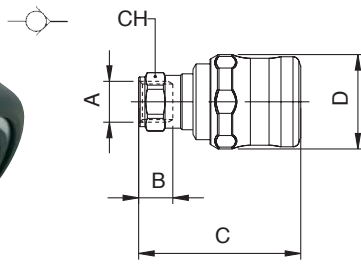

622

PRESA CON ATTACCO FEMMINA - FEMALE SOCKET

A	B	C	D	CH	Conf. Pack.
1/4	11	52	30.5	17	10
3/8	12	53	30.5	20	10
1/2	15	56	30.5	24	10