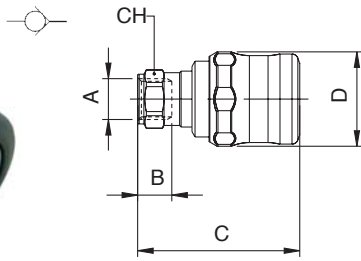

# 652

PRESA CON ATTACCO FEMMINA - FEMALE SOCKET

A	B	C	D	CH	Conf. Pack.
1/4	11	53	30.5	17	10
3/8	12	54	30.5	20	10
1/2	15	57	30.5	24	10