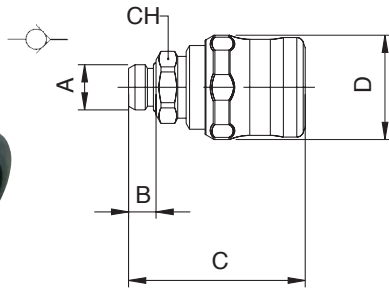

671

PRESA CON ATTACCO MASCHIO - MALE SOCKET

A	B	C	D	CH	Conf. Pack.
1/4	8	51.5	30.5	19	10
3/8	9	52	30.5	20	10
1/2	10	53	30.5	25	10