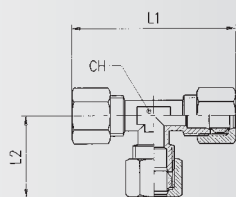

RACCORDO A T INTERMEDIO - TEE CONNECTOR

Tubo/Tube	L1	L2	CH	Conf. Pack.
4	44	22	8	25
6	48	24	9	25
8	57	28.5	12	25
10	64	32	13	25
12	69	35	14	25
14	78	39	18	10
15	77	38.5	18	10
16	78.5	39.5	17	10
18	83	41.5	20	10
22	89	44.5	27	10