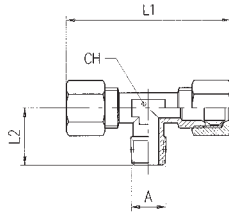

13220

RACCORDO A T MASCHIO - TEE MALE ADAPTOR CENTRE LEG

Tube/Tube	A	L1	L2	CH	Conf. Pack.
4	- 1/8	45	15	8	50
6	- 1/8	48	16.5	9	25
6	- 1/4	48	20.5	9	25
8	- 1/8	57	16.5	12	25
8	- 1/4	57	20.5	12	25
8	- 3/8	61	23	13	25
10	- 1/4	64	22.5	13	25
10	- 3/8	64	23.5	13	25
10	- 1/2	68	27	14	25
12	- 1/4	69	24.5	14	25
12	- 3/8	69	25	14	25
12	- 1/2	69	26.5	14	25
14	- 3/8	74	26	16	25
14	- 1/2	77	31	18	25
15	- 1/2	78	31	18	25
16	- 1/2	78.5	29	17	10
18	- 1/2	83	29.5	20	10
18	- 3/4	83	32.5	20	10
22	- 3/4	89	34	27	10