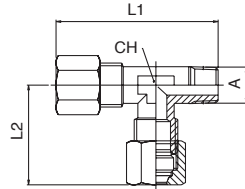

13230

RACCORDO A T MASCHIO LATERALE - TEE MALE ADAPTOR OFF SET LEG

Tubo/Tube	A	L1	L2	CH	Conf. Pack.
4	- 1/8	37.5	22.5	8	50
6	- 1/8	40	25	9	25
6	- 1/4	44	24	9	25
8	- 1/8	45.5	28.5	12	25
8	- 1/4	49	28.5	12	25
8	- 3/8	52	28.5	13	25
10	- 1/4	55	32	13	25
10	- 3/8	55.5	32	13	25
12	- 3/8	58.5	35	14	25
12	- 1/2	60	35.5	15	25
14	- 1/2	67	38.5	18	25