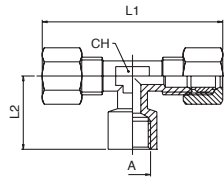

13240

RACCORDO A T FEMMINA - TEE FEMALE CENTRE LEG

Tube/Tube	A	L1	L2	CH	Conf. Pack.
4 - 1/8		45	18	8	50
6 - 1/8		47.5	19.5	9	50
6 - 1/4		56	24.5	13	50
8 - 1/8		57	19.5	12	50
8 - 1/4		59	24.5	13	50
10 - 1/4		64	24.5	13	25
10 - 3/8		58	26	14	25
10 - 1/2		69	26	15	25
12 - 1/4		69	25.5	14	25
12 - 3/8		69	26	14	25
12 - 1/2		70	26	15	25
14 - 1/2		77	30	18	25
15 - 1/2		78	30	18	25
16 - 1/2		77.5	28.5	17	10
18 - 1/2		83	28	20	10
18 - 3/4		83	34	20	10