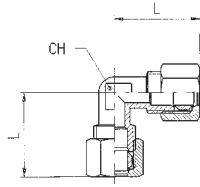

# 13260

RACCORDO A L INTERMEDIO - ELBOW CONNECTOR

Tubo/Tube	L	CH	Conf. Pack.
<b>4</b>	21.5	8	50
<b>6</b>	24	9	50
<b>8</b>	30	11	25
<b>10</b>	33	13	25
<b>12</b>	36	14	25
<b>14</b>	37	17	25
<b>15</b>	38	17	25
<b>16</b>	39.5	17	10
<b>18</b>	41.5	20	10
<b>22</b>	44.5	27	10