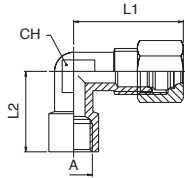

# 13290

RACCORDO A L FEMMINA - ELBOW FEMALE ADAPTOR

Tube/Tube	A	L1	L2	CH	Conf. Pack.
4	- 1/8	23	18	8	50
6	- 1/8	24	18	9	50
6	- 1/4	24.5	22.5	11	50
8	- 1/8	30	21	11	50
8	- 1/4	30.5	25.5	13	50
8	- 3/8	31	25	14	25
10	- 1/4	34	25	13	50
10	- 3/8	34	25	14	50
10	- 1/2	34	27	15	50
12	- 1/4	36	26	14	25
12	- 3/8	36	26	14	25
12	- 1/2	36	27	15	25
14	- 1/2	39	30	18	25
15	- 1/2	39	30	18	25
16	- 1/2	41.5	30	18	10
18	- 1/2	41.5	29	20	10
18	- 3/4	44.5	33.5	20	10